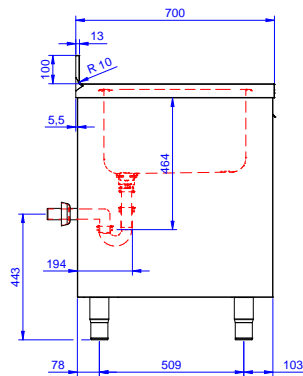

Descrizione

Articolo N° _____

Lavatoio in acciaio inox AISI 304 con piano di lavoro da 50 mm e spessore 10/10. Insonorizzato con piega salvamani sui bordi e dotato di involucro perimetrale ed angoli saldati. Porta scorrevoli fonoassorbenti. Piedini regolabili in altezza. Alzatina paraspruzzi posteriore con raggiatura 10 mm, altezza 100 mm e spessore 13 mm. Due vasche da 500x500x300 mm dotata di tubo troppopieno e piletta di scarico da 2". Gocciolatoio stampato posizionato sulla parte destra sotto il quale si può inserire una lavastoviglie.

Accessori opzionali

- Kit 4 ruote, di cui due con freno, diametro 100 mm, per tavoli armadiati (altezza complessiva su ruote = 860 mm) PNC 855299
- Rubinetto con leva a gomito con canna, 3/4" monoforo PNC 855322
- Rubinetto con leva a gomito con canna corta, 3/4" monoforo PNC 855323
- Rubinetto a pedale con canna e con pedali caldo e freddo, 3/4" PNC 855328
- Sifone singolo in plastica da 2 " per lavatoi PNC 895313

Approvazione: _____

Fronte

Lato

D = Scarico acqua

Alto

Scarico

Posizione scarico: Da destra a sinistra

Informazioni chiave

Larghezza armadio:	1745 mm
Profondità armadio:	645 mm
Altezza armadietto:	385 mm
Dimensioni esterne, larghezza:	1800 mm
Dimensioni esterne, profondità:	700 mm
Dimensioni esterne, altezza:	1000 mm
Dimensione alzatina, altezza:	100 mm
Dimensione alzatina, profondità:	13 mm
Dimensione alzatina, raggio:	R=10
Numero di vasche:	2
Dimensione vasca:	500x500xH300
Numero e tipologia di porte:	2 Scorrevole
Spessore piano di lavoro:	50 mm
Peso netto:	60 kg