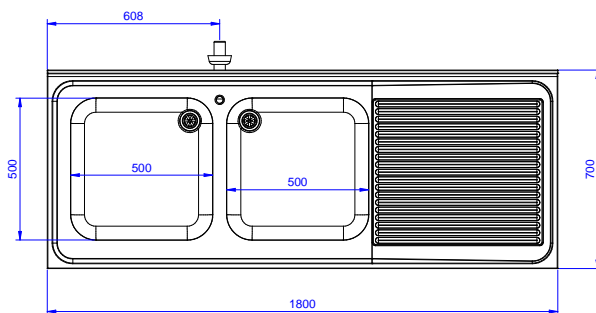

Descrizione

Articolo N° _____

Lavatoio in acciaio inox AISI 304 con piano di lavoro da 50 mm e spessore 10/10. Insonorizzato con piega salvamani sui bordi e dotato di involucro perimetrale ed angoli saldati. Porta scorrevoli fonoassorbenti. Piedini regolabili in altezza. Alzatina paraspruzzi posteriore con raggiatura 10 mm, altezza 100 mm e spessore 13 mm. Due vasche da 500x500x300 mm dotata di tubo troppopieno e piletta di scarico da 2". Gocciolatoio stampato posizionato sulla parte destra sotto il quale si può inserire una lavastoviglie.

Approvazione: _____

Fronte

Lato

D = Scarico acqua

Alto

Scarico

Posizione scarico: Da destra a sinistra

Informazioni chiave

Larghezza armadio:	1745 mm
Profondità armadio:	645 mm
Altezza armadietto:	385 mm
Dimensioni esterne, larghezza:	1800 mm
Dimensioni esterne, profondità:	700 mm
Dimensioni esterne, altezza:	1000 mm
Dimensione alzatina, altezza:	100 mm
Dimensione alzatina, profondità:	13 mm
Dimensione alzatina, raggio:	R=10
Numero di vasche:	2
Dimensione vasca:	500x500xH300
Numero e tipologia di porte:	2 Scorrevole
Spessore piano di lavoro:	50 mm
Peso netto:	60 kg