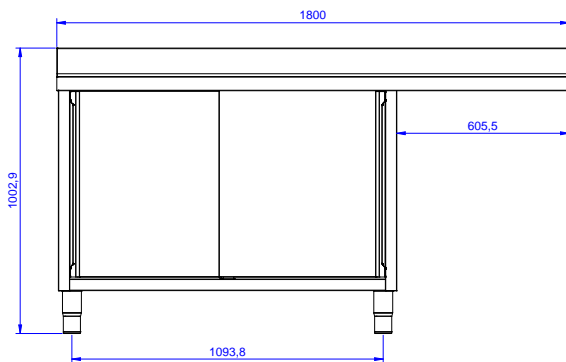

Fronte

Lato